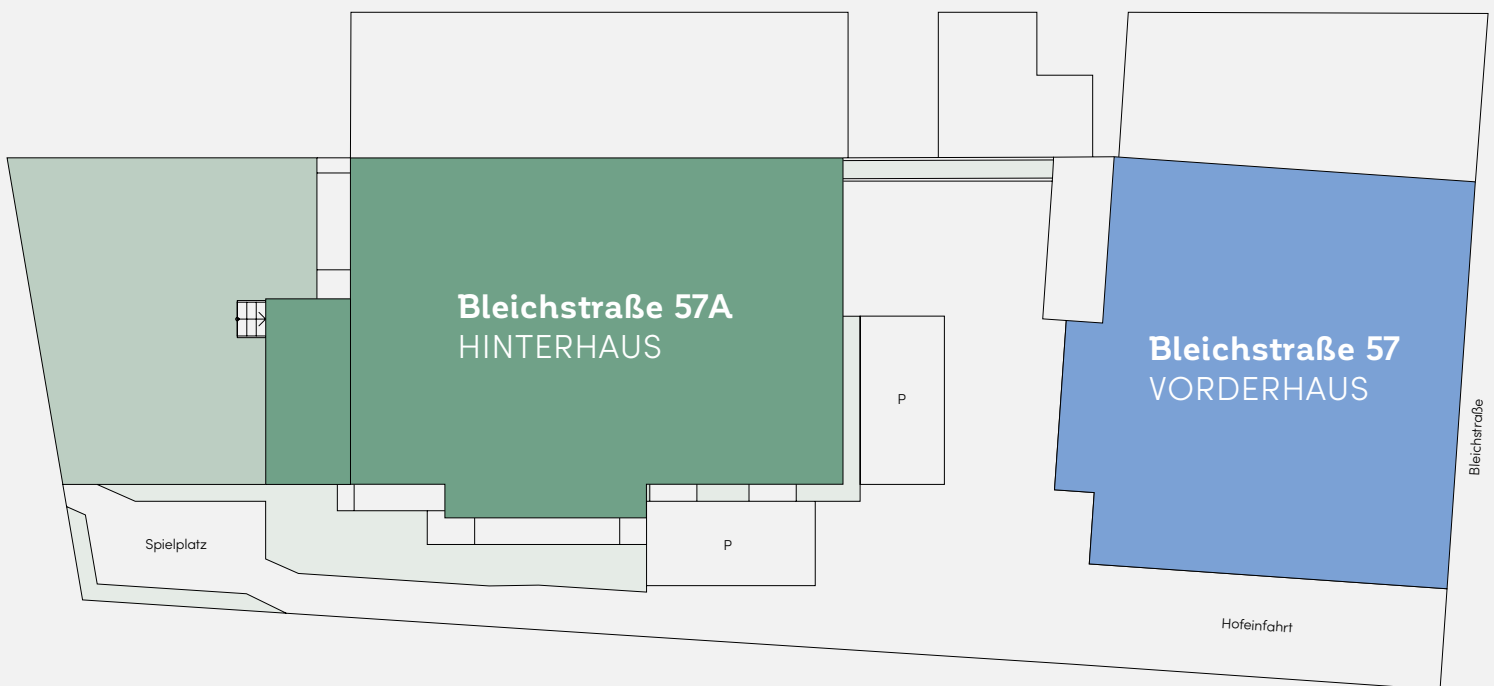

Freiflächen- plan

Stellplätze Hinterhaus

Außenstellplätze	2	je 25.900 €* [*]
------------------	---	---------------------------

*zzgl. 2,98% Käufercourtage (inkl. MwSt.)