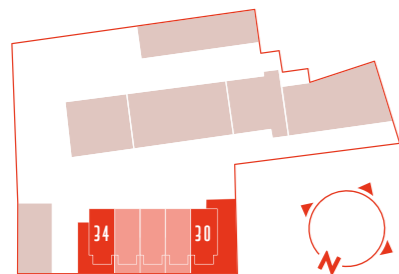

REIHENHÄUSER WOHNEINHEIT 30 + 34

ERDGESCHOSS

Wohnen / Essen	28,32 m ²
Küche	6,59 m ²
Abstellraum / Technik	3,32 m ²
WC	1,89 m ²
Diele	3,61 m ²
Terrasse	(50 %) 4,00 m ²

OBERGESCHOSS

Kind	8,95 m ²
Schlafen	14,69 m ²
Bad 1	3,96 m ²
Bad 2	6,86 m ²
HWR	2,74 m ²
Diele	3,69 m ²

DACHGESCHOSS

Zimmer	13,06 m ²
Kind	9,65 m ²
Abstellraum	2,48 m ²
Bad	5,97 m ²
Diele	1,36 m ²
Terrasse	(50 %) 5,05 m ²

GESAMT 126,20 m²

PREIS 649.900 €*

*Alle Preise ohne zusätzliche Käufercourtage.

REIHENHÄUSER WOHNEINHEIT 31, 32, 33

ERDGESCHOSS

Wohnen / Essen	28,32 m ²
Küche	6,59 m ²
Abstellraum / Technik	3,32 m ²
WC	1,89 m ²
Diele	3,61 m ²
Terrasse	(50 %) 4,00 m ²

OBERGESCHOSS

Kind	8,95 m ²
Schlafen	14,69 m ²
Bad 1	3,96 m ²
Bad 2	6,86 m ²
HWR	2,74 m ²
Diele	3,69 m ²