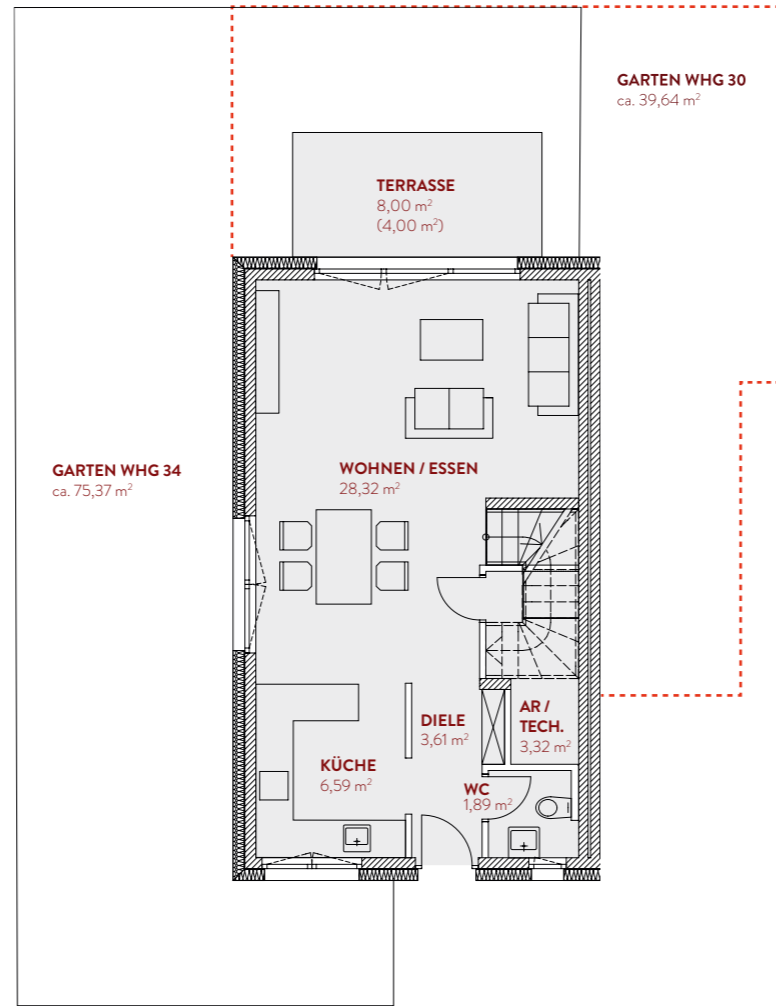

REIHENHÄUSER WOHNEINHEIT 30 + 34

ERDGESCHOSS

Wohnen / Essen	28,32 m ²
Küche	6,59 m ²
Abstellraum / Technik	3,32 m ²
WC	1,89 m ²
Diele	3,61 m ²
Terrasse	(50 %) 4,00 m ²

OBERGESCHOSS

Kind	8,95 m ²
Schlafen	14,69 m ²
Bad 1	3,96 m ²
Bad 2	6,86 m ²
HWR	2,74 m ²
Diele	3,69 m ²

DACHGESCHOSS

Zimmer	13,06 m ²
Kind	9,65 m ²
Abstellraum	2,48 m ²
Bad	5,97 m ²
Diele	1,36 m ²
Terrasse	(50 %) 5,05 m ²

GESAMT 126,20 m²

PREIS 649.900 €*

*Alle Preise ohne zusätzliche Käufercourtage.

REIHENHÄUSER WOHNEINHEIT 31, 32, 33

ERDGESCHOSS

Wohnen / Essen	28,32 m ²
Küche	6,59 m ²
Abstellraum / Technik	3,32 m ²
WC	1,89 m ²
Diele	3,61 m ²
Terrasse	(50 %) 4,00 m ²

OBERGESCHOSS

Kind	8,95 m ²
Schlafen	14,69 m ²
Bad 1	3,96 m ²
Bad 2	6,86 m ²
HWR	2,74 m ²
Diele	3,69 m ²

DACHGESCHOSS

Zimmer	13,06 m ²
Kind	9,65 m ²
Abstellraum	2,48 m ²
Bad	5,97 m ²
Diele	1,36 m ²
Terrasse	(50 %) 4,82 m ²

GESAMT 125,97 m²

PREIS 629.900 €*

*Alle Preise ohne zusätzliche Käufercourtage.