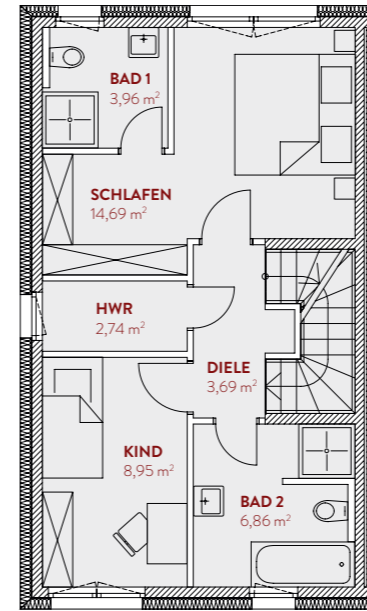

REIHENHÄUSER WOHNEINHEIT 30 + 34

ERDGESCHOSS

Wohnen / Essen	28,32 m ²
Küche	6,59 m ²
Abstellraum / Technik	3,32 m ²
WC	1,89 m ²
Diele	3,61 m ²
Terrasse	(50 %) 4,00 m ²

OBERGESCHOSS

Kind	8,95 m ²
Schlafen	14,69 m ²
Bad 1	3,96 m ²
Bad 2	6,86 m ²
HWR	2,74 m ²
Diele	3,69 m ²

DACHGESCHOSS

Zimmer	13,06 m ²
Kind	9,65 m ²
Abstellraum	2,48 m ²
Bad	5,97 m ²
Diele	1,36 m ²
Terrasse	(50 %) 5,05 m ²

GESAMT 126,20 m²

PREIS 649.900 €*

*Alle Preise ohne zusätzliche Käufercourtage.

REIHENHÄUSER WOHNEINHEIT 31, 32, 33

ERDGESCHOSS

Wohnen / Essen	28,32 m ²
Küche	6,59 m ²
Abstellraum / Technik	3,32 m ²
WC	1,89 m ²
Diele	3,61 m ²
Terrasse	(50 %) 4,00 m ²

OBERGESCHOSS

Kind	8,95 m ²
Schlafen	14,69 m ²
Bad 1	3,96 m ²
Bad 2	6,86 m ²
HWR	2,74 m ²
Diele	3,69 m ²

DACHGESCHOSS

Zimmer	13,06 m ²
Kind	9,65 m ²
Abstellraum	2,48 m ²
Bad	5,97 m ²
Diele	1,36 m ²
Terrasse	(50 %) 4,82 m ²

GESAMT 125,97 m²

PREIS 629.900 €*

*Alle Preise ohne zusätzliche Käufercourtage.