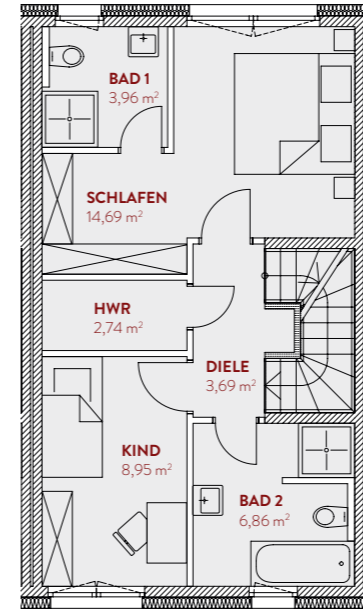

REIHENHÄUSER WOHNEINHEIT 30 + 34

ERDGESCHOSS

Wohnen / Essen	28,32 m ²
Küche	6,59 m ²
Abstellraum / Technik	3,32 m ²
WC	1,89 m ²
Diele	3,61 m ²
Terrasse	(50 %) 4,00 m ²

OBERGESCHOSS

Kind	8,95 m ²
Schlafen	14,69 m ²
Bad 1	3,96 m ²
Bad 2	6,86 m ²
HWR	2,74 m ²
Diele	3,69 m ²

DACHGESCHOSS

Zimmer	13,06 m ²
Kind	9,65 m ²
Abstellraum	2,48 m ²
Bad	5,97 m ²
Diele	1,36 m ²
Terrasse	(50 %) 5,05 m ²

GESAMT 126,20 m²

PREIS 649.900 €*

*Alle Preise ohne zusätzliche Käufercourtage.

REIHENHÄUSER WOHNEINHEIT 31, 32, 33

ERDGESCHOSS

Wohnen / Essen	28,32 m ²
Küche	6,59 m ²
Abstellraum / Technik	3,32 m ²
WC	1,89 m ²
Diele	3,61 m ²
Terrasse	(50 %) 4,00 m ²

OBERGESCHOSS

Kind	8,95 m ²
Schlafen	14,69 m ²
Bad 1	3,96 m ²
Bad 2	6,86 m ²
HWR	2,74 m ²
Diele	3,69 m ²

DACHGESCHOSS

Zimmer	13,06 m ²
Kind	9,65 m ²
Abstellraum	2,48 m ²
Bad	5,97 m ²
Diele	1,36 m ²
Terrasse	(50 %) 4,82 m ²

GESAMT 125,97 m²

PREIS 629.900 €*

*Alle Preise ohne zusätzliche Käufercourtage.