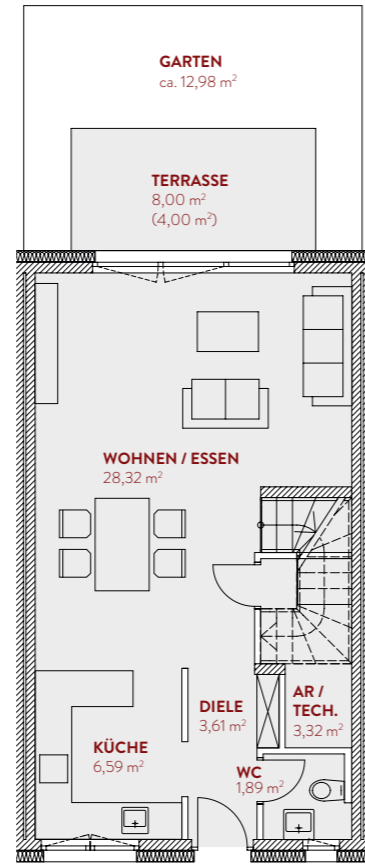

REIHENHÄUSER WOHNEINHEIT 30 + 34

ERDGESCHOSS

Wohnen / Essen	28,32 m ²
Küche	6,59 m ²
Abstellraum / Technik	3,32 m ²
WC	1,89 m ²
Diele	3,61 m ²
Terrasse	(50 %) 4,00 m ²

OBERGESCHOSS

Kind	8,95 m ²
Schlafen	14,69 m ²
Bad 1	3,96 m ²
Bad 2	6,86 m ²
HWR	2,74 m ²
Diele	3,69 m ²

DACHGESCHOSS

Zimmer	13,06 m ²
Kind	9,65 m ²
Abstellraum	2,48 m ²
Bad	5,97 m ²
Diele	1,36 m ²
Terrasse	(50 %) 5,05 m ²

GESAMT 126,20 m²

PREIS 649.900 €*

*Alle Preise ohne zusätzliche Käufercourtage.

REIHENHÄUSER WOHNEINHEIT 31, 32, 33

ERDGESCHOSS

Wohnen / Essen	28,32 m ²
Küche	6,59 m ²
Abstellraum / Technik	3,32 m ²
WC	1,89 m ²
Diele	3,61 m ²
Terrasse	(50 %) 4,00 m ²

OBERGESCHOSS

Kind	8,95 m ²
Schlafen	14,69 m ²
Bad 1	3,96 m ²
Bad 2	6,86 m ²
HWR	2,74 m ²
Diele	3,69 m ²

DACHGESCHOSS

Zimmer	13,06 m ²
Kind	9,65 m ²
Abstellraum	2,48 m ²
Bad	5,97 m ²
Diele	1,36 m ²
Terrasse	(50 %) 4,82 m ²

GESAMT 125,97 m²

PREIS 629.900 €*

*Alle Preise ohne zusätzliche Käufercourtage.