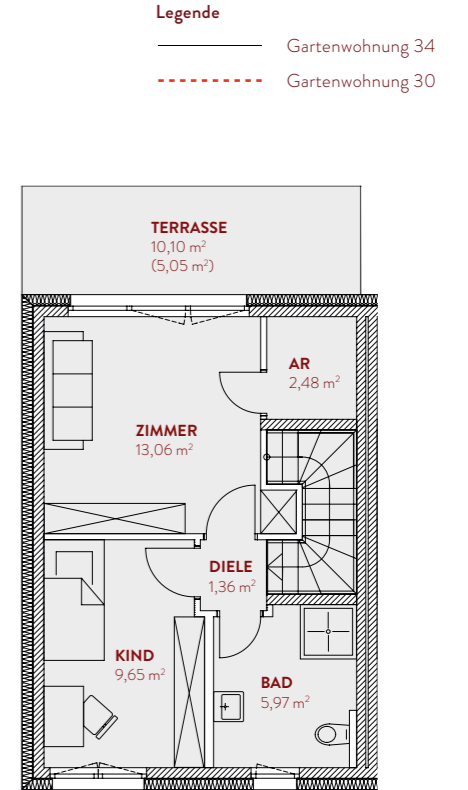

REIHENHÄUSER WOHNEINHEIT 30 + 34

ERDGESCHOSS

Wohnen / Essen	28,32 m ²
Küche	6,59 m ²
Abstellraum / Technik	3,32 m ²
WC	1,89 m ²
Diele	3,61 m ²
Terrasse	(50 %) 4,00 m ²

OBERGESCHOSS

Kind	8,95 m ²
Schlafen	14,69 m ²
Bad 1	3,96 m ²
Bad 2	6,86 m ²
HWR	2,74 m ²
Diele	3,69 m ²

DACHGESCHOSS

Zimmer	13,06 m ²
Kind	9,65 m ²
Abstellraum	2,48 m ²
Bad	5,97 m ²
Diele	1,36 m ²
Terrasse	(50 %) 5,05 m ²

GESAMT 126,20 m²

PREIS 649.900 €*

*Alle Preise ohne zusätzliche Käufercourtage.

REIHENHÄUSER WOHNEINHEIT 31, 32, 33

ERDGESCHOSS

Wohnen / Essen	28,32 m ²
Küche	6,59 m ²
Abstellraum / Technik	3,32 m ²
WC	1,89 m ²
Diele	3,61 m ²
Terrasse	(50 %) 4,00 m ²

OBERGESCHOSS

Kind	8,95 m ²
Schlafen	14,69 m ²
Bad 1	3,96 m ²
Bad 2	6,86 m ²
HWR	2,74 m ²
Diele	3,69 m ²

DACHGESCHOSS

Zimmer	13,06 m ²
Kind	9,65 m ²
Abstellraum	2,48 m ²
Bad	5,97 m ²
Diele	1,36 m ²
Terrasse	(50 %) 4,82 m ²

GESAMT 125,97 m²

PREIS 629.900 €*

*Alle Preise ohne zusätzliche Käufercourtage.