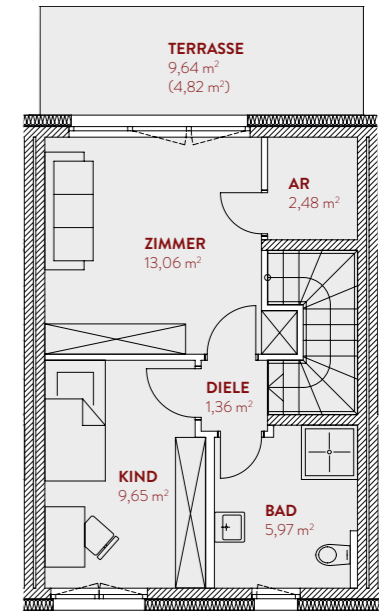

REIHENHÄUSER WOHNEINHEIT 30 + 34

ERDGESCHOSS

Wohnen / Essen	28,32 m ²
Küche	6,59 m ²
Abstellraum / Technik	3,32 m ²
WC	1,89 m ²
Diele	3,61 m ²
Terrasse	(50 %) 4,00 m ²

OBERGESCHOSS

Kind	8,95 m ²
Schlafen	14,69 m ²
Bad 1	3,96 m ²
Bad 2	6,86 m ²
HWR	2,74 m ²
Diele	3,69 m ²

DACHGESCHOSS

Zimmer	13,06 m ²
Kind	9,65 m ²
Abstellraum	2,48 m ²
Bad	5,97 m ²
Diele	1,36 m ²
Terrasse	(50 %) 5,05 m ²

GESAMT 126,20 m²

PREIS 649.900 €*

*Alle Preise ohne zusätzliche Käufercourtage.

REIHENHÄUSER WOHNEINHEIT 31, 32, 33

ERDGESCHOSS

Wohnen / Essen	28,32 m ²
Küche	6,59 m ²
Abstellraum / Technik	3,32 m ²
WC	1,89 m ²
Diele	3,61 m ²
Terrasse	(50 %) 4,00 m ²

OBERGESCHOSS

Kind	8,95 m ²
Schlafen	14,69 m ²
Bad 1	3,96 m ²
Bad 2	6,86 m ²
HWR	2,74 m ²
Diele	3,69 m ²

DACHGESCHOSS

Zimmer	13,06 m ²
Kind	9,65 m ²
Abstellraum	2,48 m ²
Bad	5,97 m ²
Diele	1,36 m ²
Terrasse	(50 %) 4,82 m ²

GESAMT 125,97 m²

PREIS 629.900 €*

*Alle Preise ohne zusätzliche Käufercourtage.