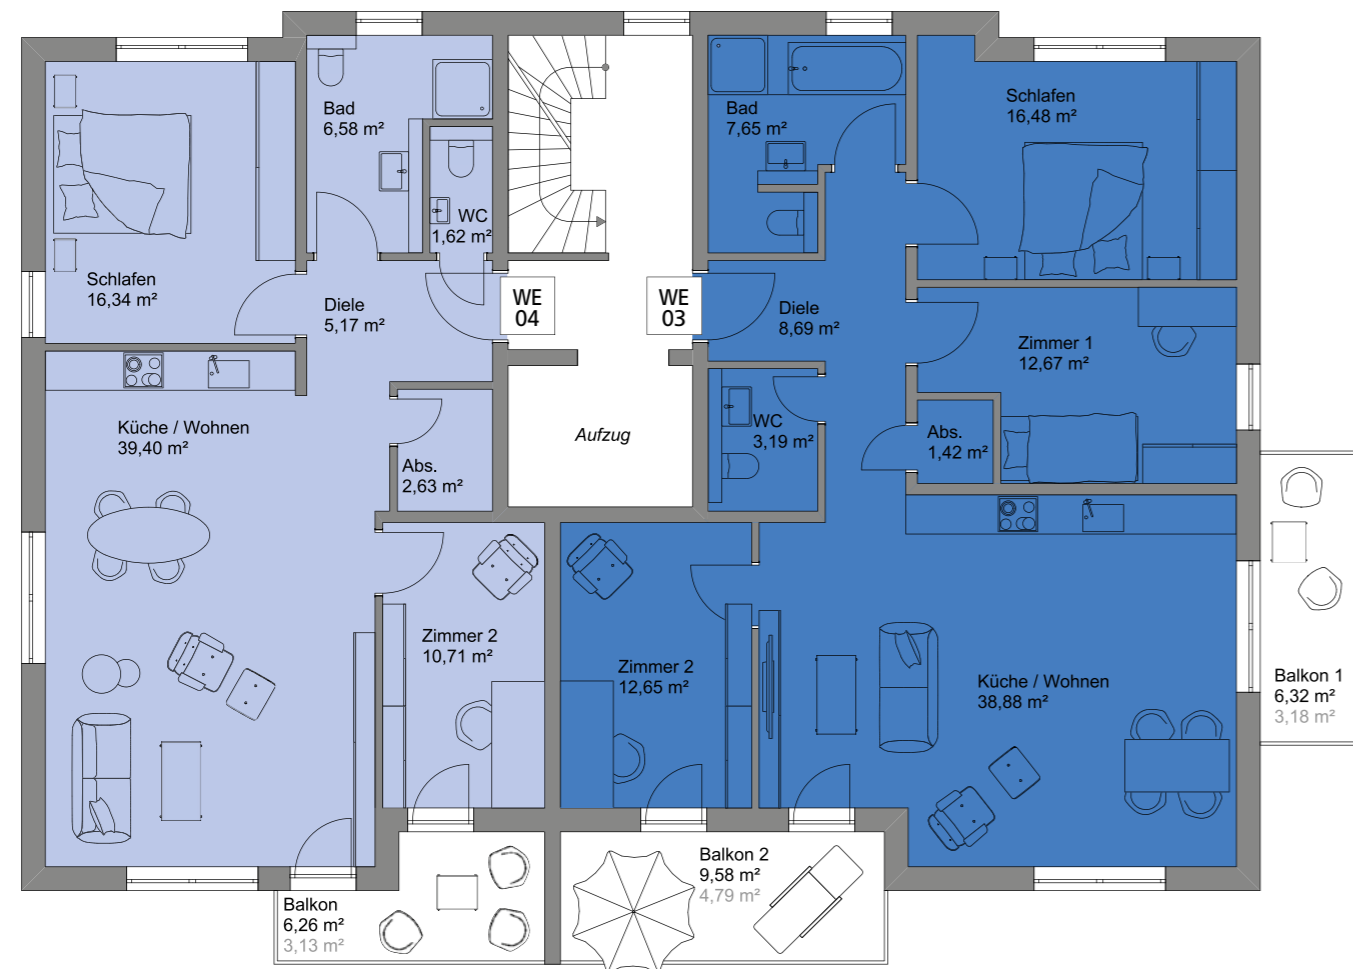

GRENN DUO – Leben an der Gründau

Haus A & B | Obergeschoss

Maße können geringfügig abweichen

Haus A & B | Wohnung 3

109,60 m² | 4 Zimmer | 370.900 €

Haus A & B | Wohnung 4

85,58 m² | 3 Zimmer | 292.900 €

Beispielhafte Abbildung