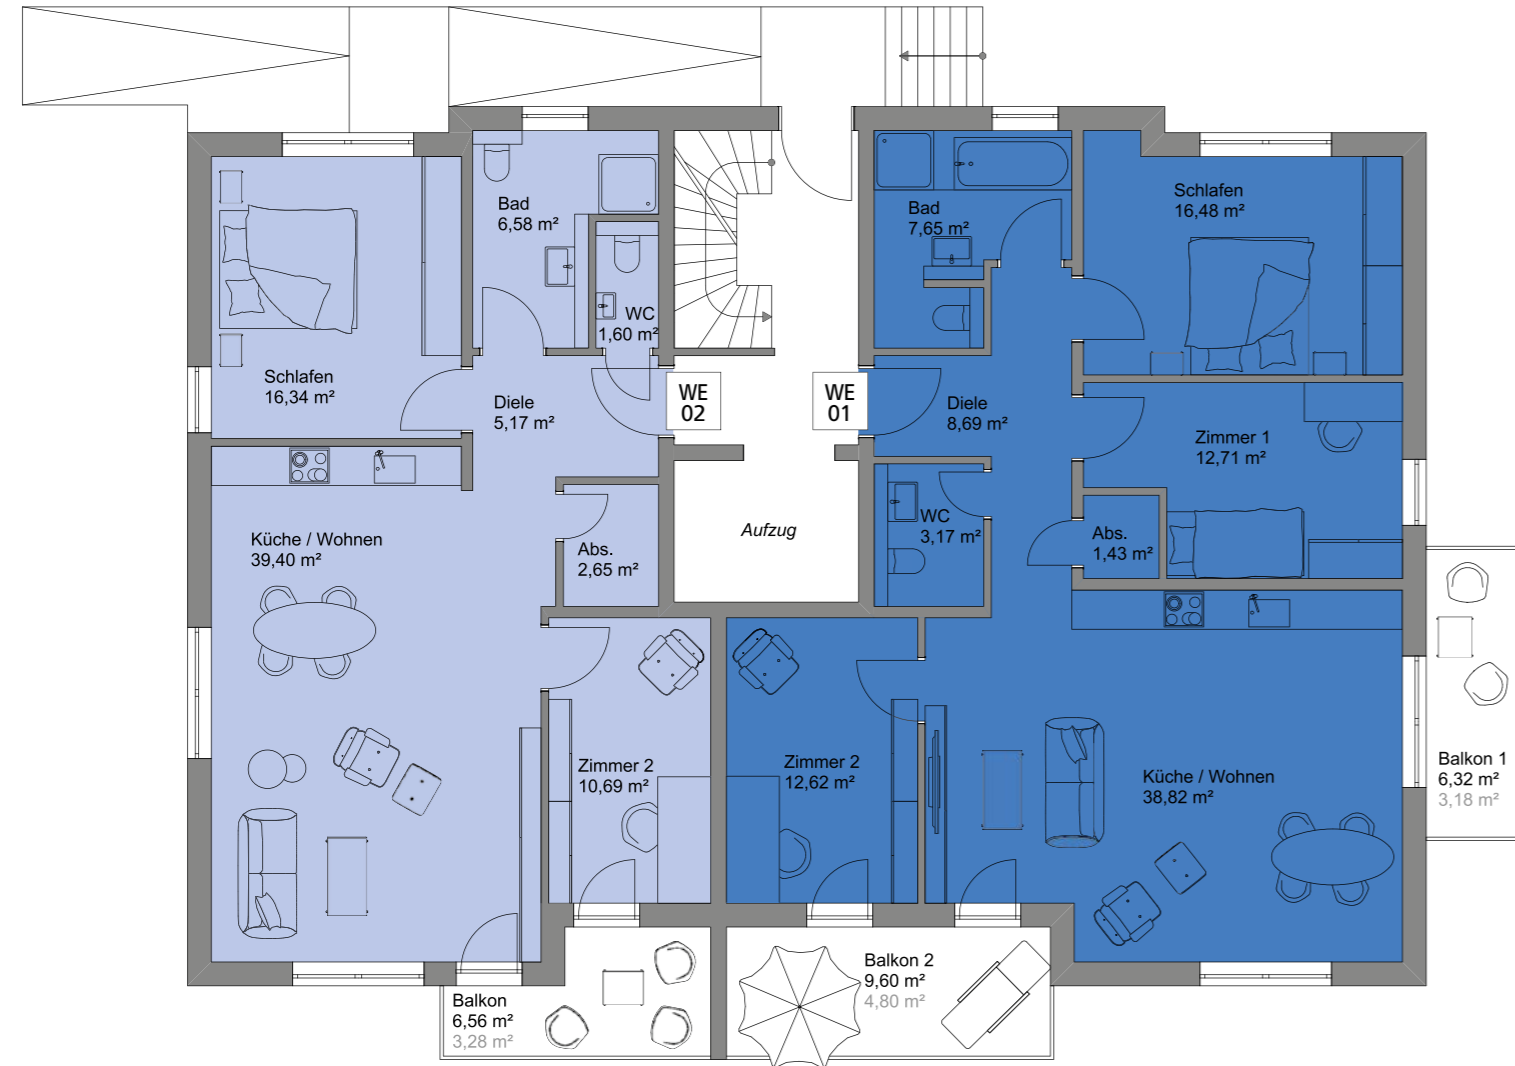

GRENN DUO – Leben an der Gründau

Haus A & B | Erdgeschoss

Maße können geringfügig abweichen

Haus A & B | Wohnung 1

109,55 m² | 4 Zimmer | 364.900 €

Haus A & B | Wohnung 2

85,71 m² | 3 Zimmer | 288.900 €