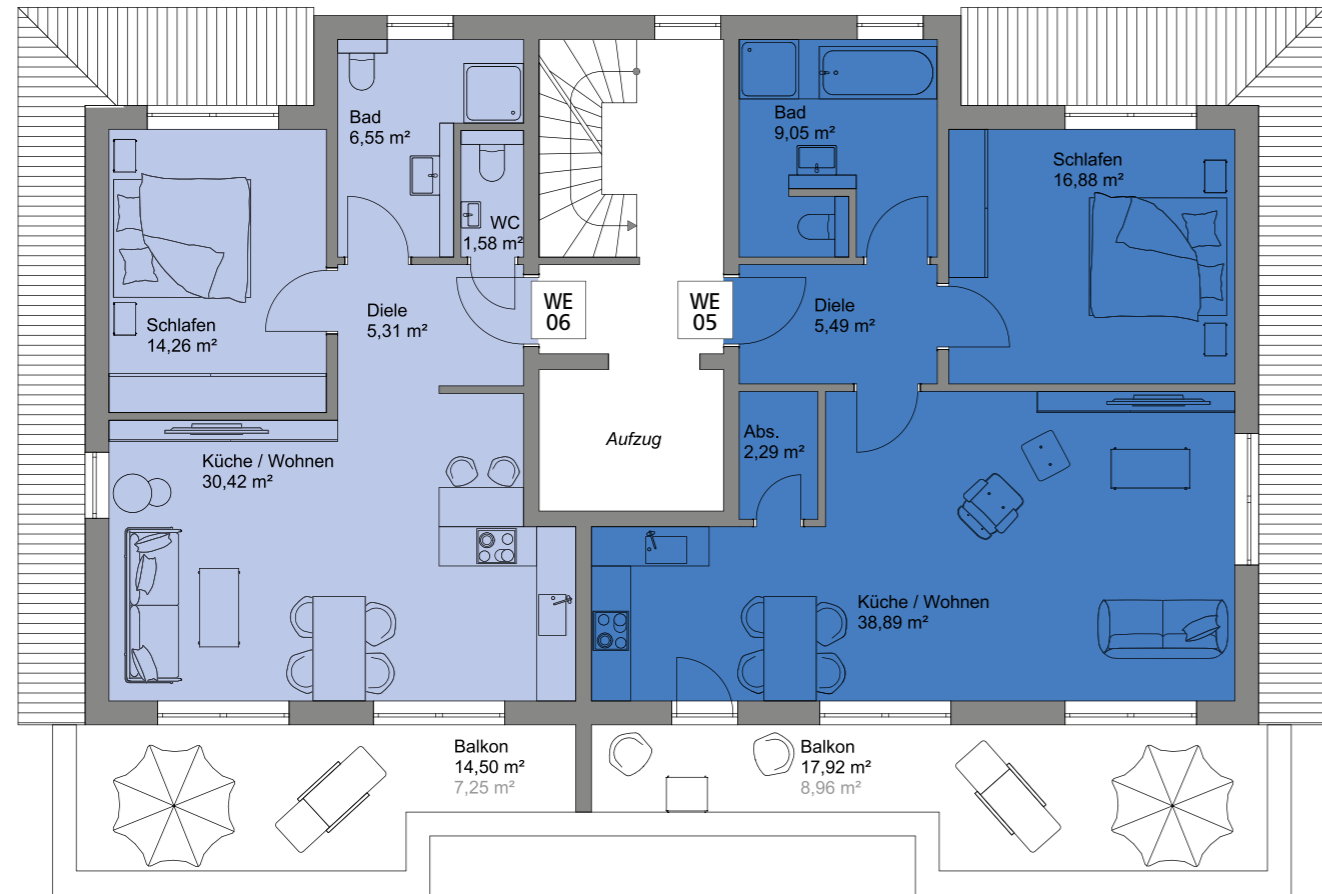

GRENN DUO – Leben an der Gröndau

Haus A & B | Dachgeschoss

Maße können geringfügig abweichen

Haus A & B | Wohnung 5

81,56 m² | 2 Zimmer | 289.900 €

Haus A & B | Wohnung 6

65,37 m² | 2 Zimmer | 234.900 €